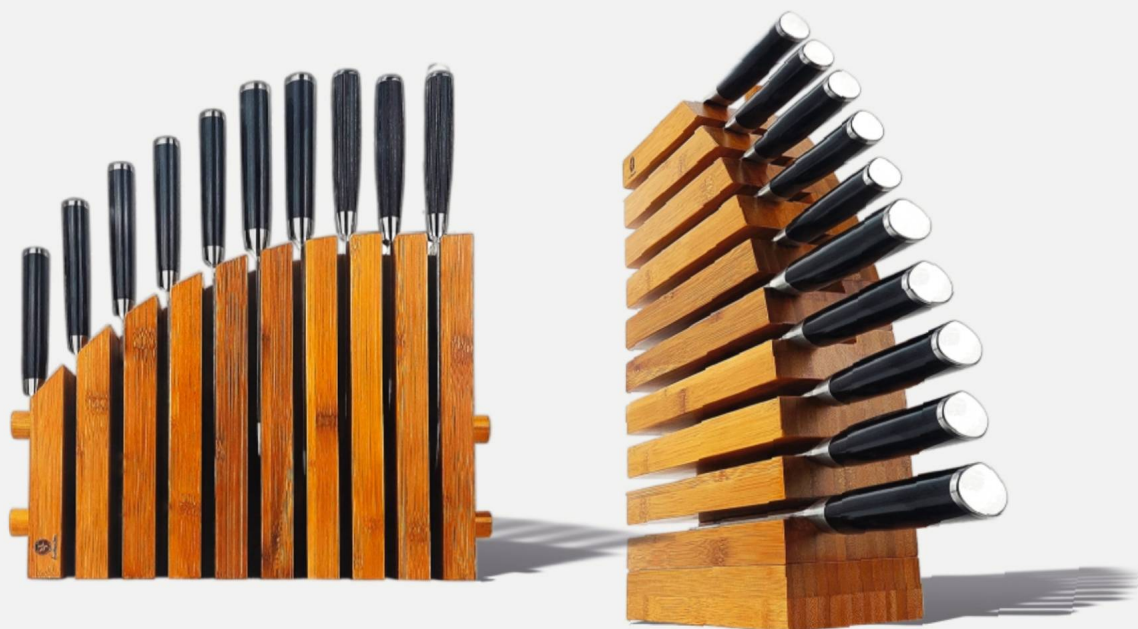

PRODUCT DATA

Die Messerhalter-Revolution.
Modular, flexibel, leistungsstark.

★★★★★
Built for the best.

Model: Chefblock M 10
Capacity: 10 knives
Material: 100% FSC® Bamboo
First Quality: ISO 9001
Fully refined and finished
Size: 29.5 x 23.5 x 7.5 cm
Weight: 2.5 kgs

HIGHLIGHTS

NEXT LEVEL STORAGE
bestbambus.de

Die modulare Patentlösung
in Sachen Messerverwahrung.

Model: Chefblock M 10
Secure Knife Holder
Flexibel Magnetsystem

VARIABLE IM DESIGN
Seitlich oder Aufrecht gestellt

MAGNET BAUSTEINE
Module in 8 Größen,
für 6 bis 10 Messer

VERSCHRAUBUNG
Stabile Bolzen & Muttern

Chefblock Modulsystem - Magnetic Knife Holder - MPN 2023490 - Read product safety notice, avoid from kids, use on own risk. Follow construction for long term use - v03 2025 © bestbambus.de

PERFORMANCE

Chefblock
MODULSYSTEM

Ein innovatives Haltesystem
aus starken Magnet-Blöcken.

STARK IN DER LEISTUNG
Integrierte Magnet-Power

Magnetic Knife Holder
Full integrated Magnets
Permanent Neodym Power
Blade Save, Stainless