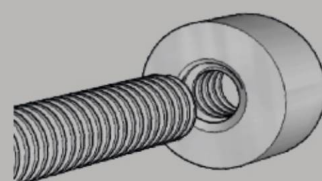

HIGHLIGHTS

NEXT LEVEL STORAGE
bestbambus.de

Die modulare Patentlösung
in Sachen Messerverwahrung.

Model: Chefblock M 10
Secure Knife Holder
Flexibel Magnetsystem

VARIABLE IM DESIGN
Seitlich oder Aufrecht gestellt

MAGNET BAUSTEINE
Module in 8 Größen,
für 6 bis 10 Messer

VERSCHRAUBUNG
Stabile Bolzen & Muttern

Chefblock Modulsystem - Magnetic Knife Holder - MPN 2023490 - Read product safety notice, avoid from kids, use on own risk. Follow construction for long term use - v03 2025 © bestbambus.de