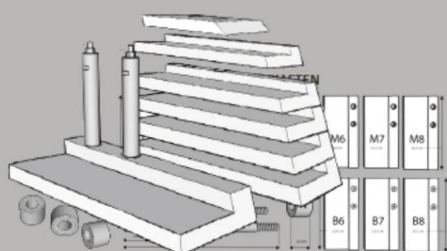

MAGNET BAUSTEINE
Module in 8 Größen,
für 6 bis 10 Messer

VERSCHRAUBUNG
Stabile Bolzen & Muttern